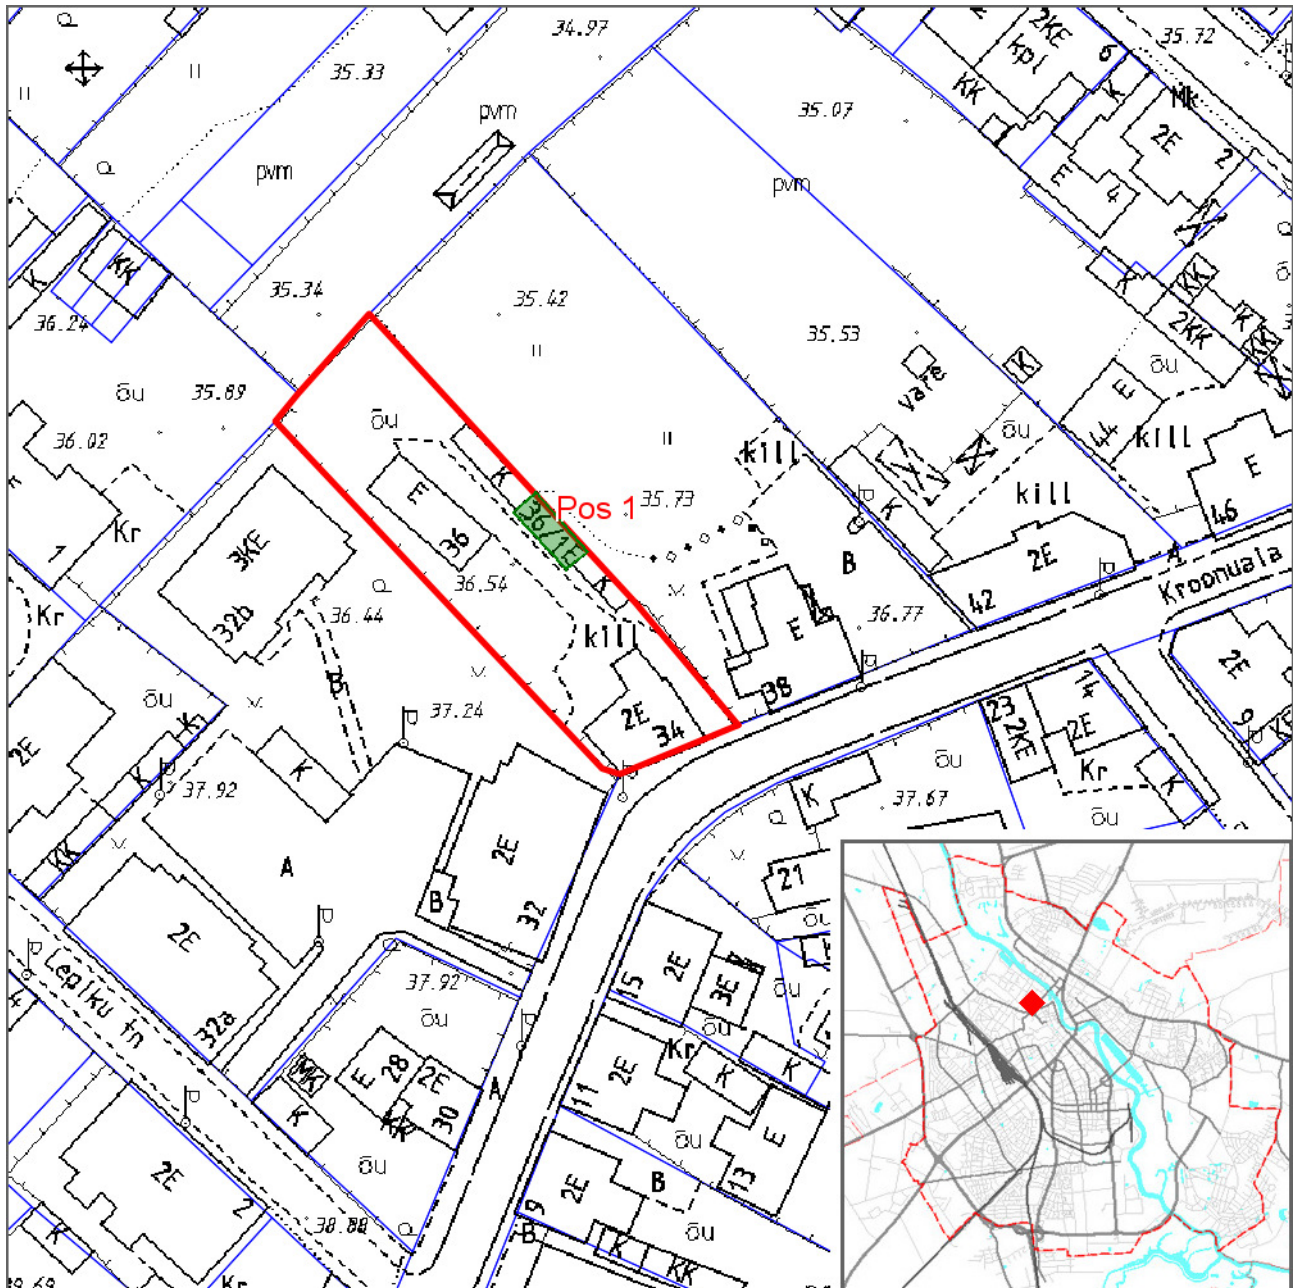

Hoone ja katastriüksuse aadressi muutmise asendiplaan

Kroonuaia tn 34 // 36

1 : 1000

Pos 1: hoone aadressiga Kroonuaia tn 36/1, millele määratakse uueks aadressiks Kroonuaia tn 36a.
Uus katastriüksuse aadress: Kroonuaia tn 34 // 36 // 36a.

Leppemärgid

-  Krundi piir
-  hoone kontuur

Koostas: **Taavi Pedaja**

Kuupäev: **12.01.2016**